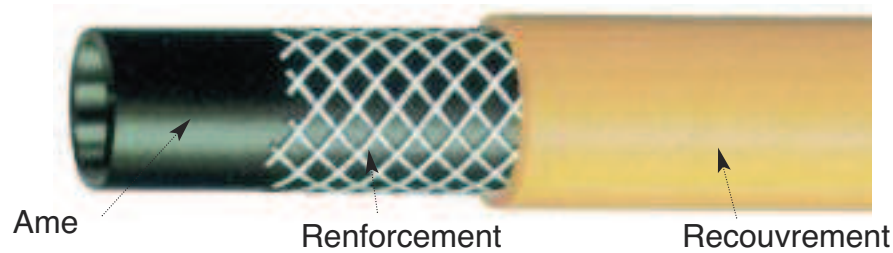

Vue éclatée d'un tuyau d'arrosage standard

Désignation	Domaines d'application	Plage de diamètres	PS à 23°C	PLNE à 23°C	 Plage de température (°C)	Page
ALFAFLEX		15 - 50	8 à 12	25	-15 à +60°C	27
ALFAFLEX BTP		15 - 25	8 à 12	25	-15 à +60°C	27
SUPER ALFAFLEX		15 - 25	12	35	-15 à +60°C	27
NARCIS		15 - 25	8 à 10	20	-15 à +60°C	28
ALFARUB		15 - 19	12	25	-15 à +60°C	28
HOBBY		15 - 25	10	20	-15 à +60°C	29
ARROSAGE CAOUTCHOUC		16 - 25	6	20	-25 à +60°C	29